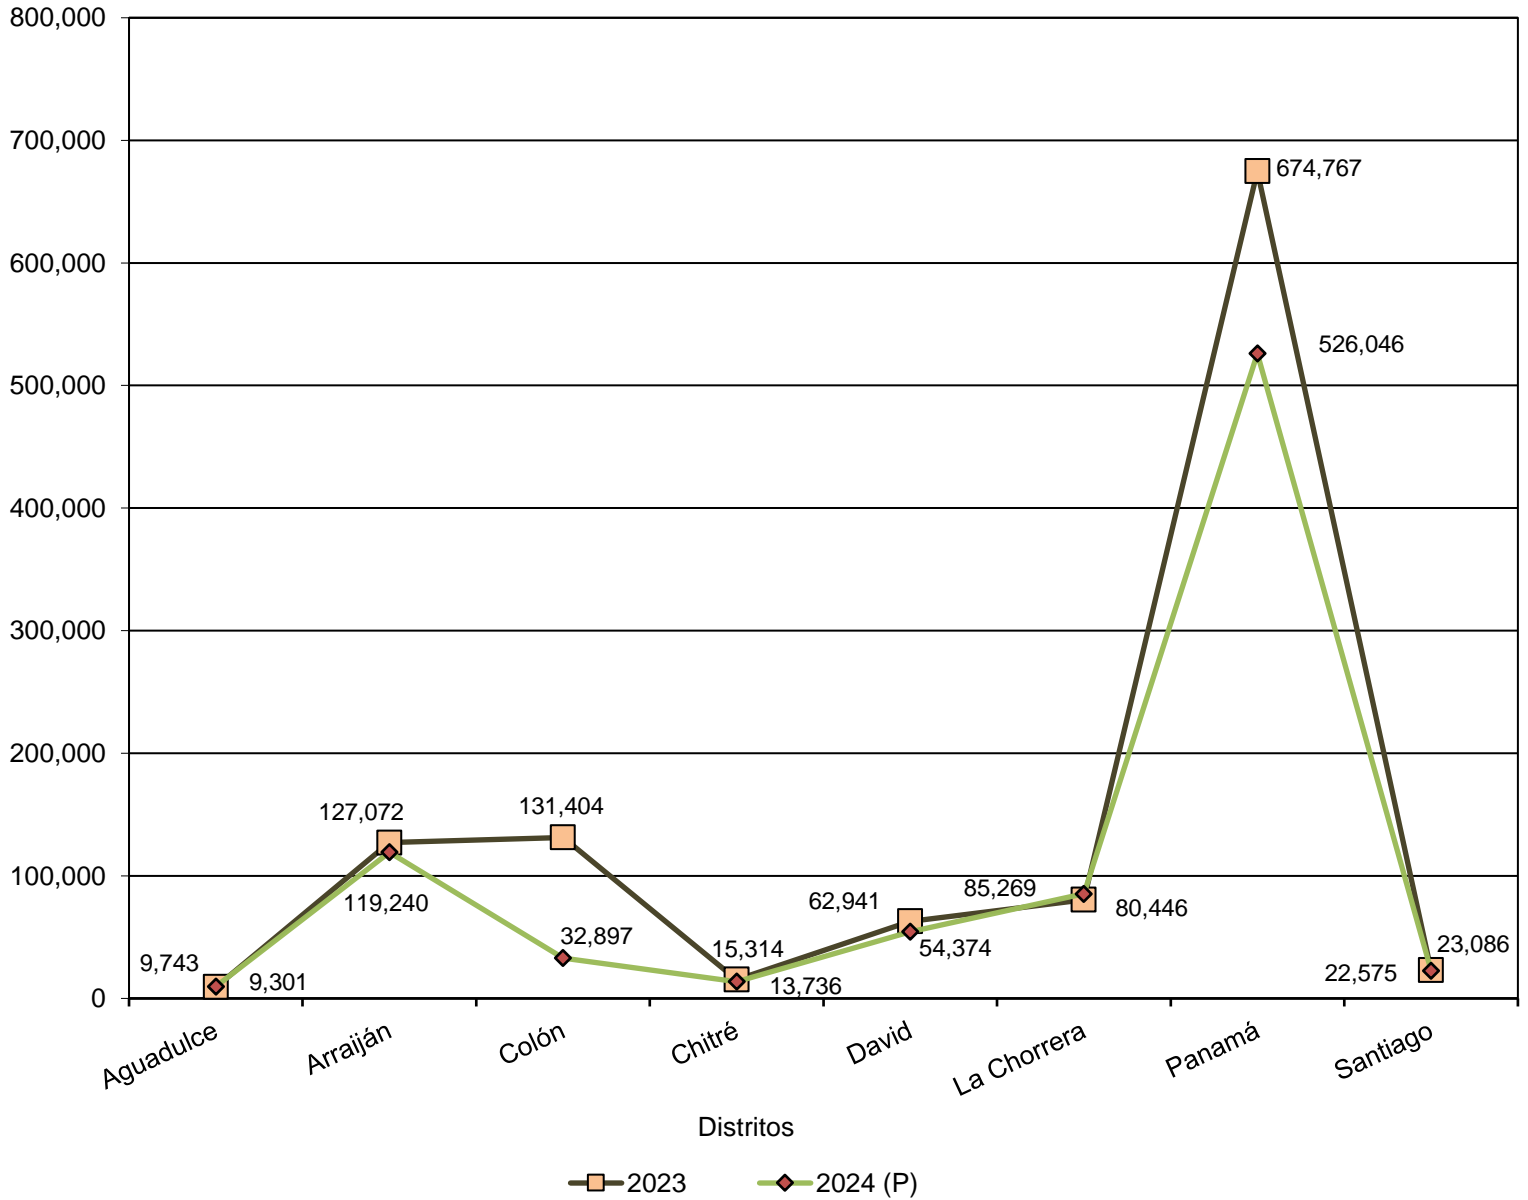

República de Panamá  
**CONTRALORÍA GENERAL DE LA REPÚBLICA**  
Instituto Nacional de Estadística y Censo

**VALOR DE LAS CONSTRUCCIONES, ADICIONES Y REPARACIONES  
PARTICULARES EN ALGUNOS DISTRITOS DE LA REPÚBLICA:  
ENERO A OCTUBRE 2023-24**

Miles de balboas

(P) Cifras preliminares.

Fuente: Con base en los permisos de construcción concedidos por la Dirección de Obras y Construcciones del Municipio de Panamá y en las oficinas de Ingeniería Municipal de los distritos restantes.